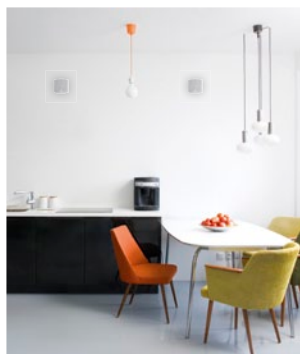

Tutto

Le Tutto2.1 remplit votre espace d'un son omniprésent en toute discrétion. Ensemble d'enceintes polyvalent avec une finition de luxe en caoutchouc, convenant aux petites et grandes pièces. Disposant d'un système de filtre intégré®, le subwoofer peut être connecté à deux enceintes satellites ou plus. Utilisable dans un environnement à faible impédance et en montage pro (100 V)

Enceintes satellites uniquement utilisables en combinaison avec le subwoofer breveté Tutto1.

C'est vrai, le Tutto se fait très discret. Haut d'à peine 9 cm, ce n'est pas difficile, direz-vous. Mais la qualité supérieure du timbre sonore, elle l'impressionne.