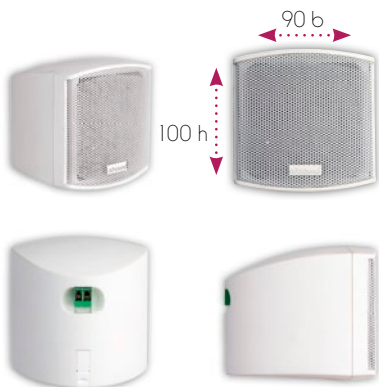

Satellite minuscule, avec finition caoutchouc.

Connexion câblée simple