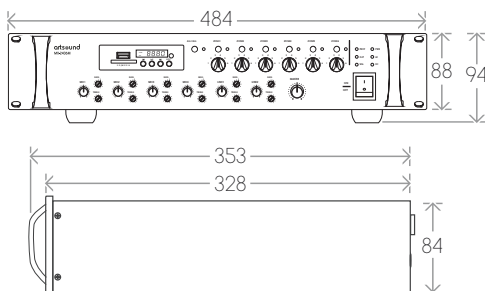

puissance de sortie	100 V 500 W
puissance de sortie RMS	8 Ω 500 W
plage de fréquence	50 Hz - 16 kHz
zones	6
sortie directe	4-16 Ω / 70V / 100V
réglage de la tonalité	oui (par entrée)
source intégrée	USB/SD - FM tuner - Bluetooth
sortie ligne	oui
entrées MIC	4 (combo XLR/Jack) + 2 (appel sélectif RJ45)
entrées AUX	2 (RCA)
carillon	oui
niveaux de priorité	5
	entrée EMC (signal injecté)
	déclenchement ALARME (intégré)
	entrée TEL / REMOTE MIC (MIC-216)
	CHIME (sonnerie)
	MIC1 (prioritaire sur MIC-4/LINE1-2)
alimentation	240 V AC / 24 V DC
consommation électrique	360 W
dimensions (h x l x p)	88 x 484 x 353 mm - 2RS
poids	7,2 kg
accessoires	MIC-216 / MIC-511C / MIC-621A

MX-5006M

AMPLIFICATEUR MÉLANGEUR SÉLECTIF 19" 6 ZONES

Cet amplificateur avec source musicale intégrée offre une puissance de 500 W. Créez 6 zones indépendantes en un tournemain (une source à la fois). Chaque zone a son propre volume et une option d'appel sélectif.