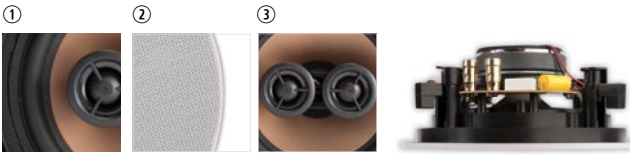

zwarte grille (optie)

HPRO550

Happi is Fins voor openheid, zuurstof. Deze HPRO550 vormt je ideale partner. Hij creëert de ideale sfeer om stoom af te laten. Letterlijk en figuurlijk. Dankzij de aluminium woofer en draaibare tweeter draagt hij elk detail bijzonder ver. Bovendien produceert hij in zijn eentje een volwaardig stereo-effect dankzij zijn dubbele tweeter en dubbele aansluitpunten.

- ① aluminium woofer voor een hoger geluidsrendement
- ② aluminium grille mét magneetsysteem voor waterbestendigheid
- ③ dubbele tweeter

Slechts ruimte voor één inbouwpunt, maar toch een stereo-effect? De HPRO550 geeft je de oplossing.

AFMETINGEN

TECHNISCHE GEGEVENS

bereik	<50 m ²
systeem	2-weg coaxiaal
woofer	5,25" aluminium cone rubber edge
tweeter	2 x 0,75" neodymium alu dome
versterkervermogen	10 - 100 W (aanbevolen)
gevoeligheid	88 dB
impedantie	8 Ω
frequentiebereik	60 Hz - 20 kHz
afm. uitsnit	180 mm
afm. (Ø x d)	200 x 80 mm
gewicht / stuk	1,10 kg
samenstelling	ABS / aluminium grille
eigenschappen	overschilderbare grille spatwaterbestendig
kleur	wit
opties	akoestische kit (KITRO2) zwarte grille (GRILL R0525 B)