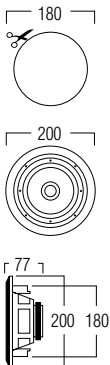

zwarte grille (optie)

HPRO550

Happi is Fins voor openheid, zuurstof. Deze HPRO550 vormt je ideale partner. Hij creëert de ideale sfeer om stoom af te laten. Letterlijk en figuurlijk. Dankzij de aluminium woofer en draaibare tweeter draagt hij elk detail bijzonder ver. Bovendien produceert hij in zijn eentje een volwaardig stereo-effect dankzij zijn dubbele tweeter en dubbele aansluitpunten.

- ① aluminium woofer voor een hoger geluidsrendement
- ② aluminium grille mét magneetsysteem voor waterbestendigheid
- ③ dubbele tweeter

Slechts ruimte voor één inbouwpunt, maar toch een stereo-effect? De HPRO550 geeft je de oplossing.

AFMETINGEN

TECHNISCHE GEGEVENS

bereik	<50 m ²
systeem	2-weg coaxiaal
woofer	5,25" aluminium cone rubber edge
tweeter	2 x 0,75" neodymium alu dome
versterkervermogen	10 - 100 W (aanbevolen)
gevoeligheid	88 dB
impedantie	8 Ω
frequentiebereik	60 Hz - 20 kHz
afm. uitsnit	180 mm
afm. (Ø x d)	200 x 80 mm
gewicht / stuk	1,10 kg
samenstelling	ABS / aluminium grille
eigenschappen	overschilderbare grille spatwaterbestendig
kleur	wit
opties	akoestische kit (KITRO2) zwarte grille (GRILL R0525 B)